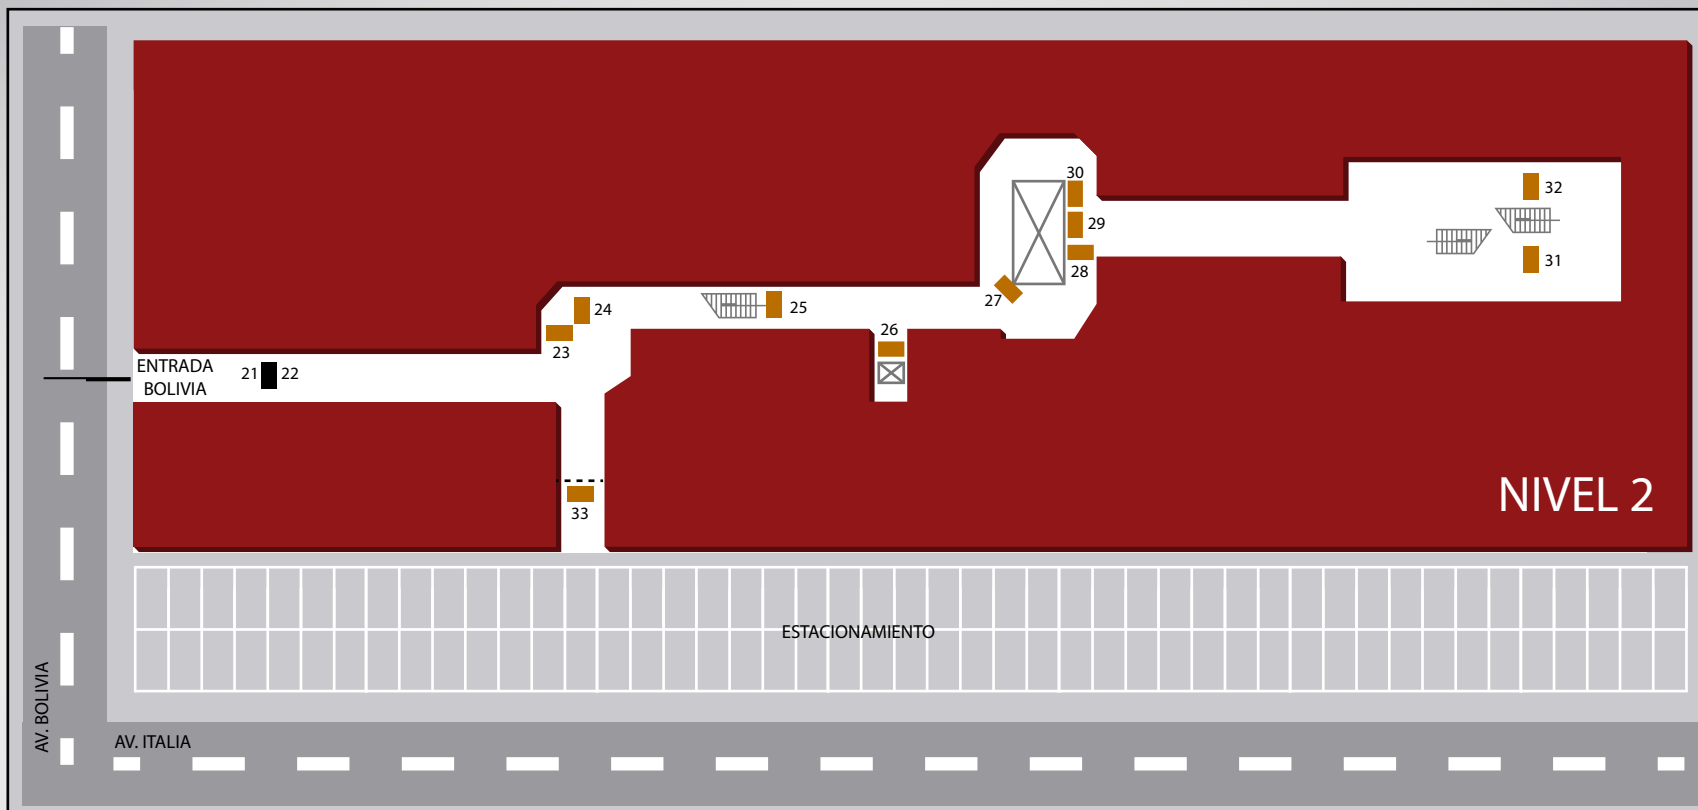

NIVEL 1

Tienda Inglesa

ENTRADA LUIS A. DE HERRERA

 Pantalla Gigante 1 

 Pantallas individuales (23) 

 Totems (4 doble pantalla) 

**TOTAL PANTALLAS INDOOR 31**

ESTACIONAMIENTO

NIVEL 2

**TOTAL PANTALLAS INDOOR (31)**

TRES CRUCES

# NIVEL 1

**Nuevocentro**  
Shopping

 Pantalla Gigante 2

 Pantallas individuales (14)

 Totems (4 doble pantalla)

---

**TOTAL PANTALLAS INDOOR (22)**