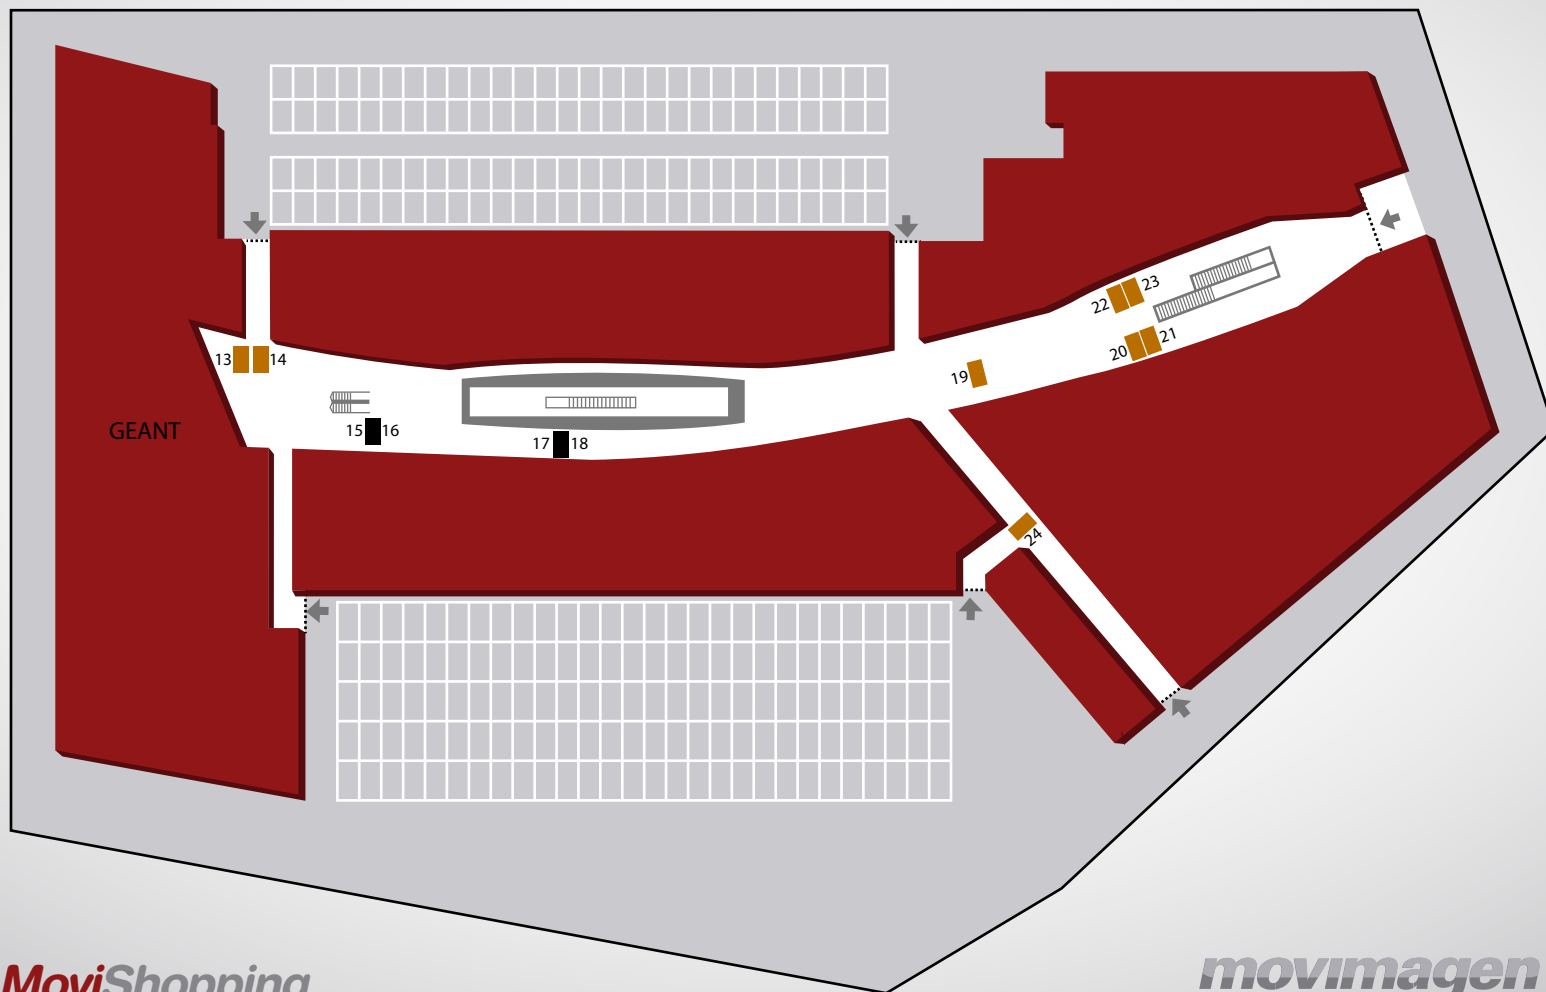

NIVEL 1

Tienda Inglesa

ENTRADA LUIS A. DE HERRERA

 Pantalla Gigante 1 

 Pantallas individuales (23) 

 Totems (4 doble pantalla) 

**TOTAL PANTALLAS INDOOR 31**

ESTACIONAMIENTO

# NIVEL 1

**Nuevocentro**  
Shopping

 Pantalla Gigante 2

 Pantallas individuales (14)

 Totems (4 doble pantalla)

---

**TOTAL PANTALLAS INDOOR (22)**