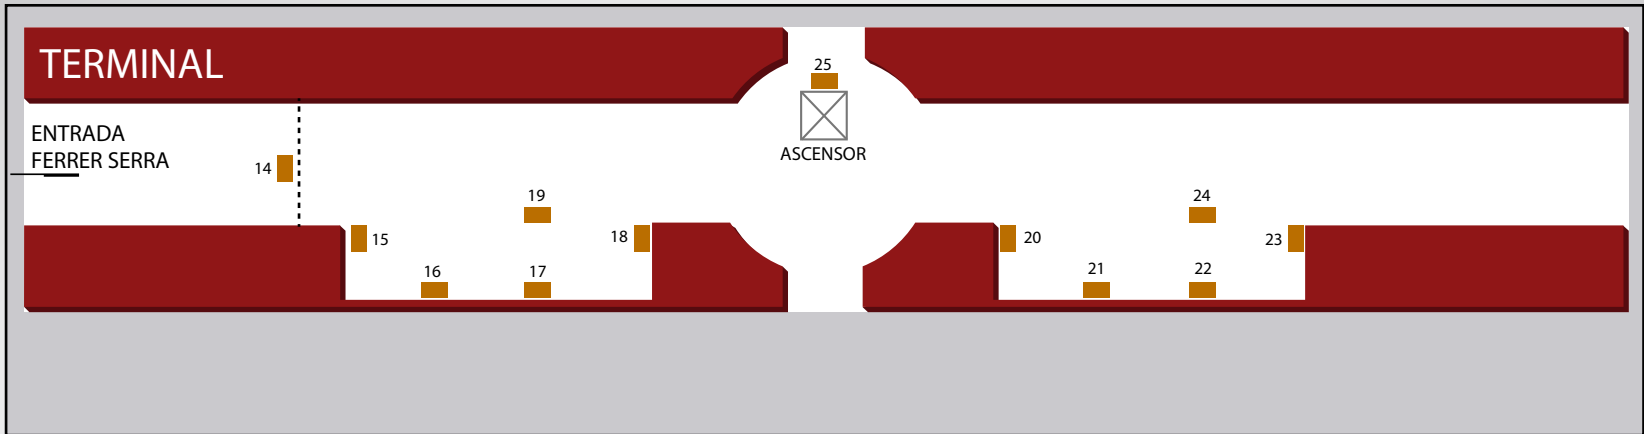

Bvar. ARTIGAS