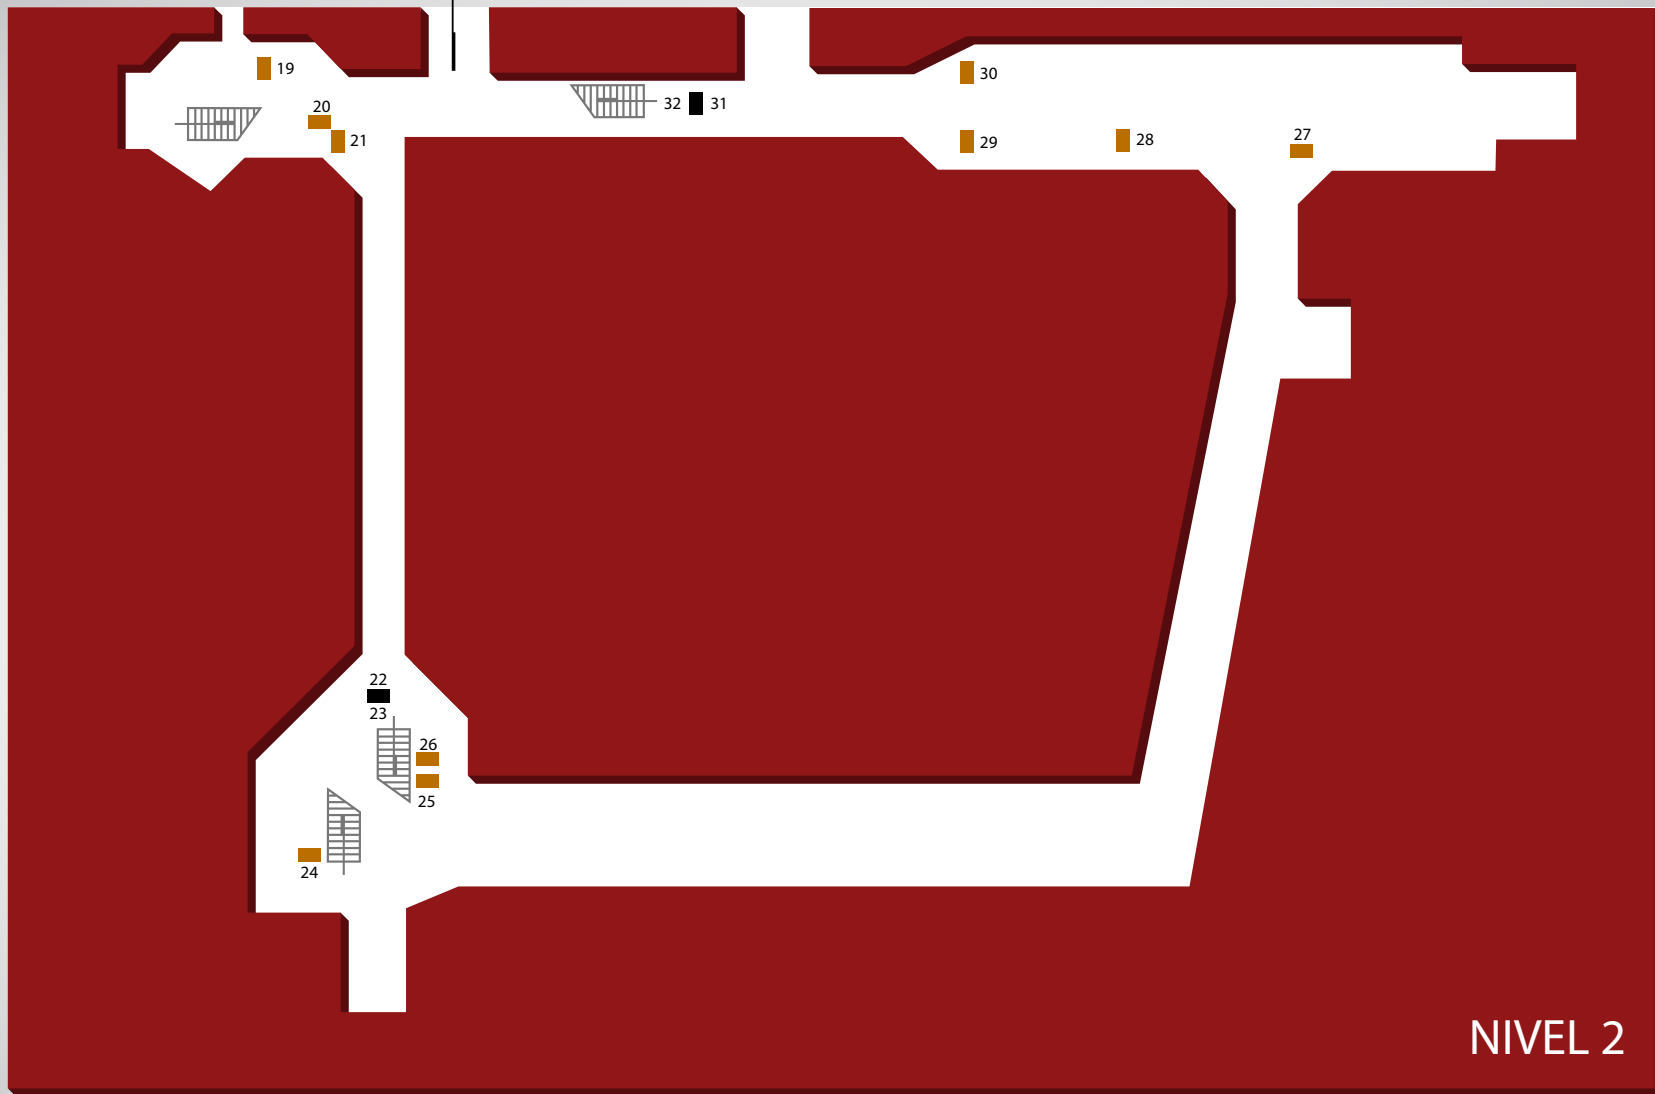

NIVEL 1

Tienda Inglesa

ENTRADA LUIS A. DE HERRERA

 Pantalla Gigante 1 

 Pantallas individuales (23) 

 Totems (4 doble pantalla) 

**TOTAL PANTALLAS INDOOR 31**

ESTACIONAMIENTO

NIVEL 2

**TOTAL PANTALLAS INDOOR (31)**

TRES CRUCES

# NIVEL 1

**Nuevocentro**  
Shopping

 Pantalla Gigante 2

 Pantallas individuales (14)

 Totems (4 doble pantalla)

---

**TOTAL PANTALLAS INDOOR (22)**