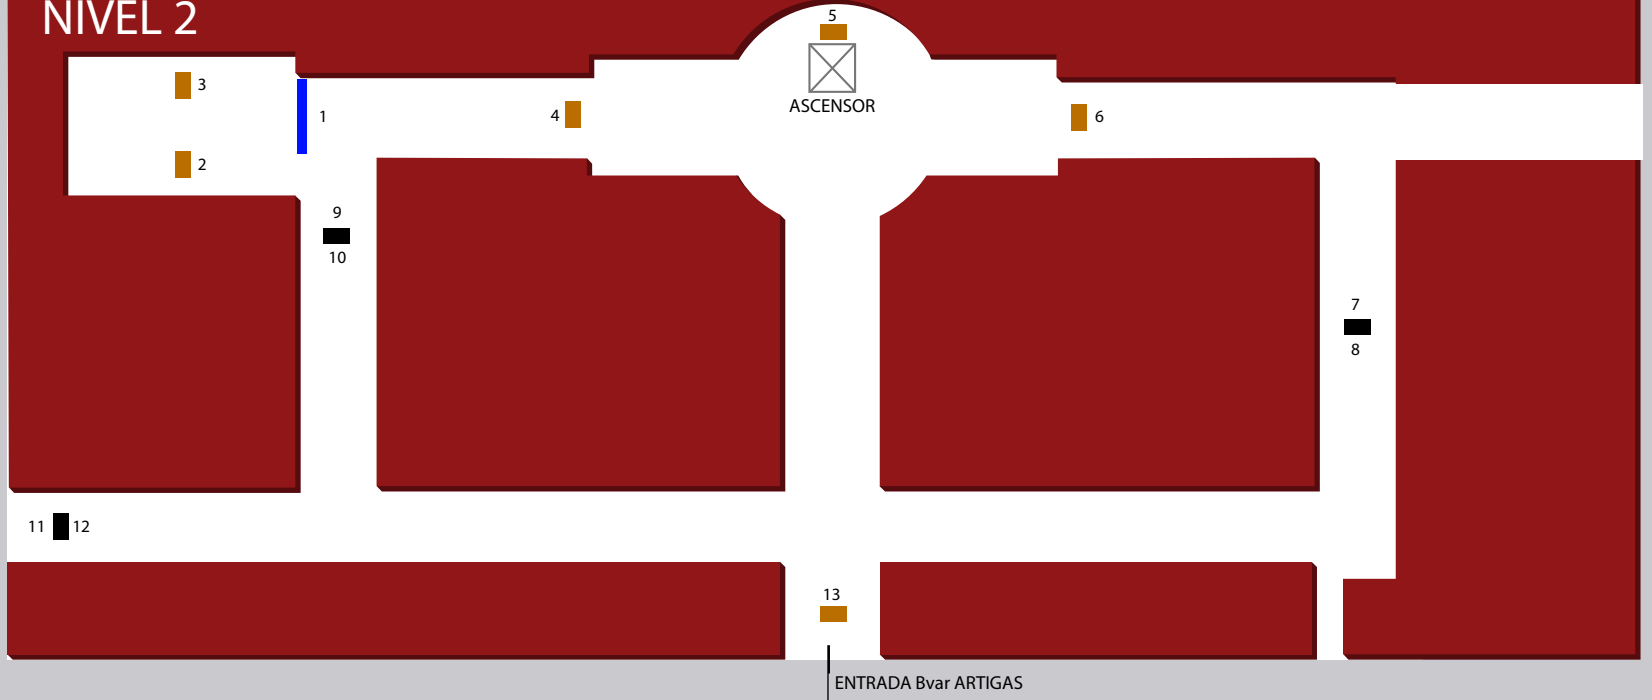

TRES CRUCES

NIVEL 2