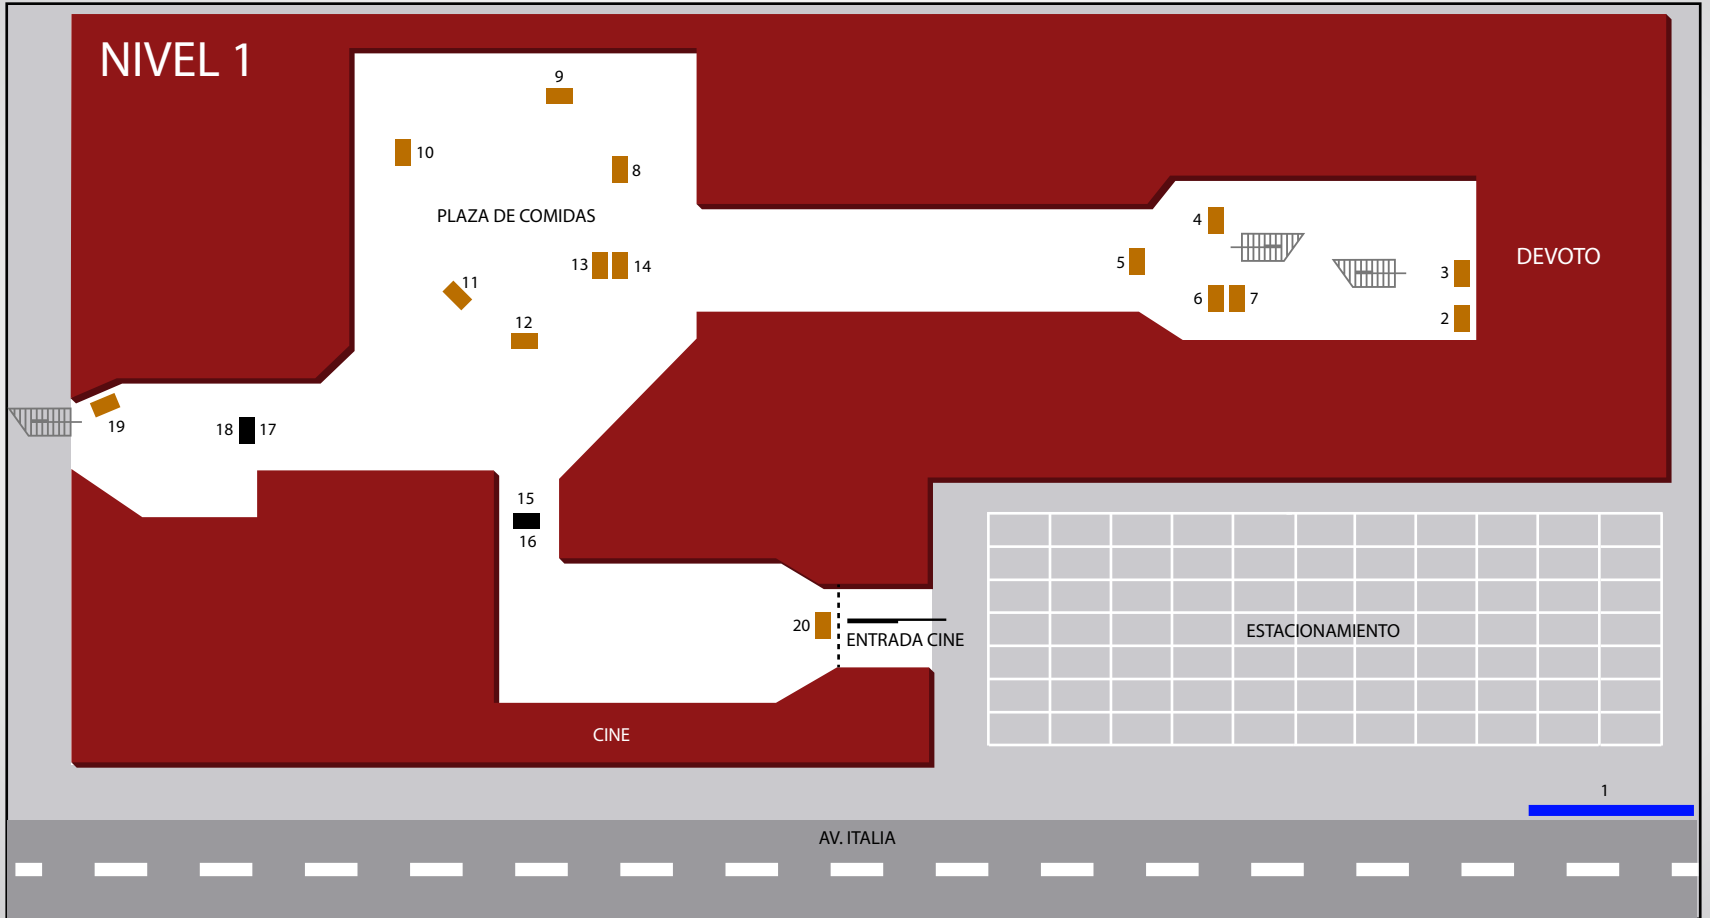

NIVEL 1

Tienda Inglesa

ENTRADA LUIS A. DE HERRERA

 Pantalla Gigante 1 

 Pantallas individuales (23) 

 Totems (4 doble pantalla) 

**TOTAL PANTALLAS INDOOR 31**

ESTACIONAMIENTO

NIVEL 2

**TOTAL PANTALLAS INDOOR (31)**

TRES CRUCES

# NIVEL 1

**Nuevocentro**  
Shopping

 Pantalla Gigante 2

 Pantallas individuales (14)

 Totems (4 doble pantalla)

---

**TOTAL PANTALLAS INDOOR (22)**