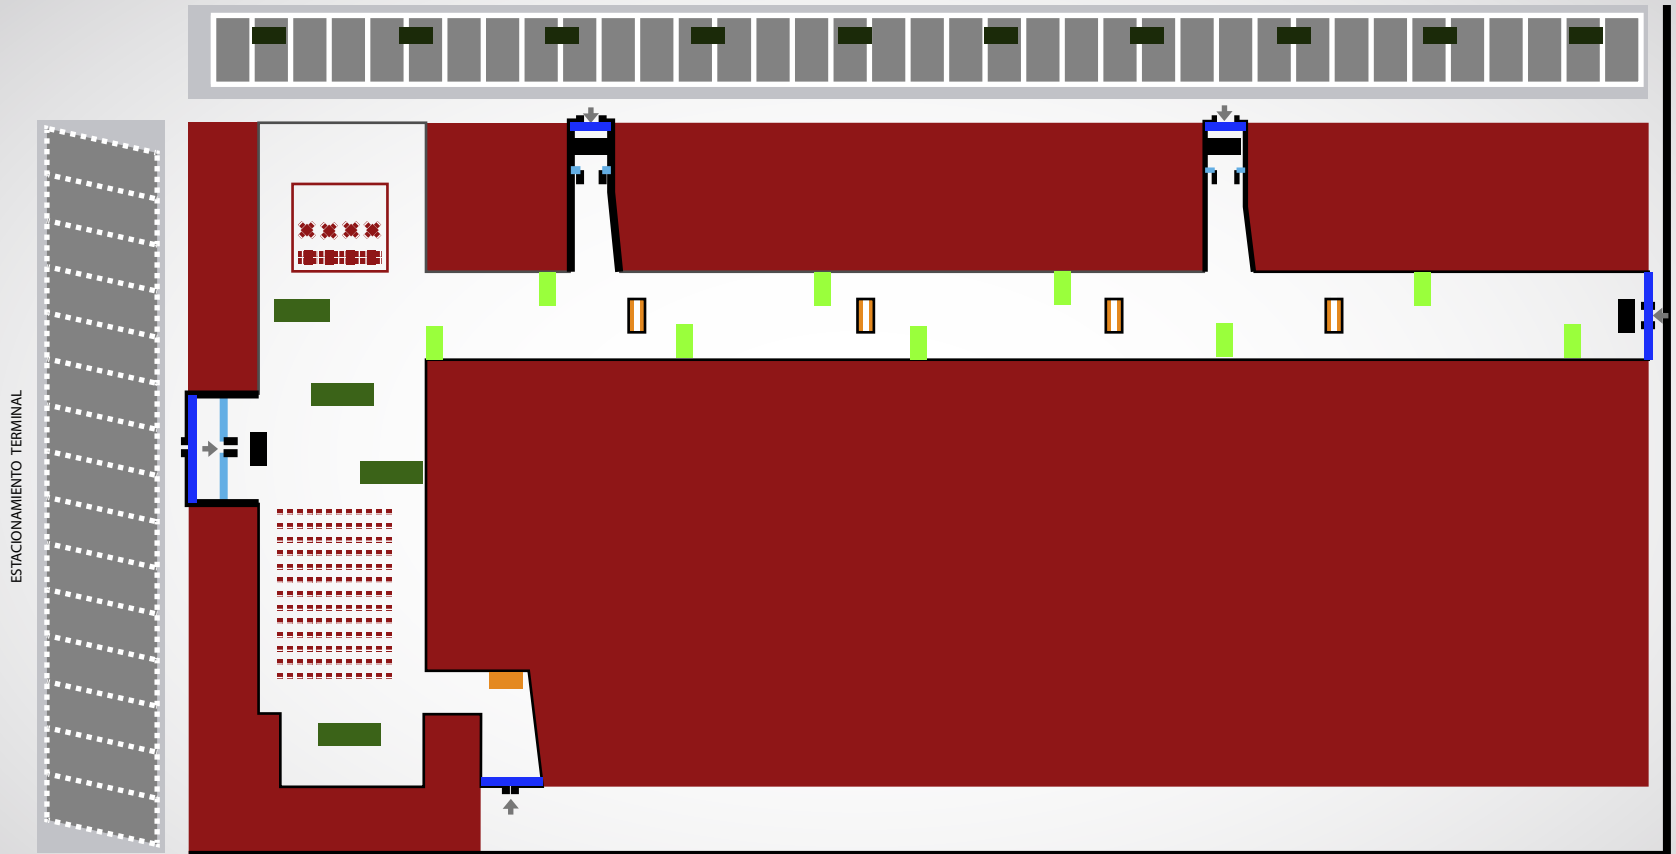

# NIVEL 2

 Pantalla Gigante 2

 Pantallas individuales (14)

 Totems (4 doble pantalla)

**TOTAL PANTALLAS INDOOR (22)**

 Pantalla Gigante 

 Totems (4 doble pantalla) 

**TOTAL  
PANTALLAS INDOOR (5)**

PLANTA ALTA

PAYSANDÚ  
SHOPPING  
TERMINAL

ESTACIONAMIENTO VEHÍCULOS

ESTACIONAMIENTO TERMINAL

-  4 Pantallas dobles
-  1 Pantalla Simple
-  4 Totems (doble pantalla)
-  Banners chicos 0,7m X 1,6m (9)
-  Banners grandes 1,3m X 3,0m (4)
-  Banners estacionamiento (a confirmar cantidad)
-  Ploteo de puertas (5)