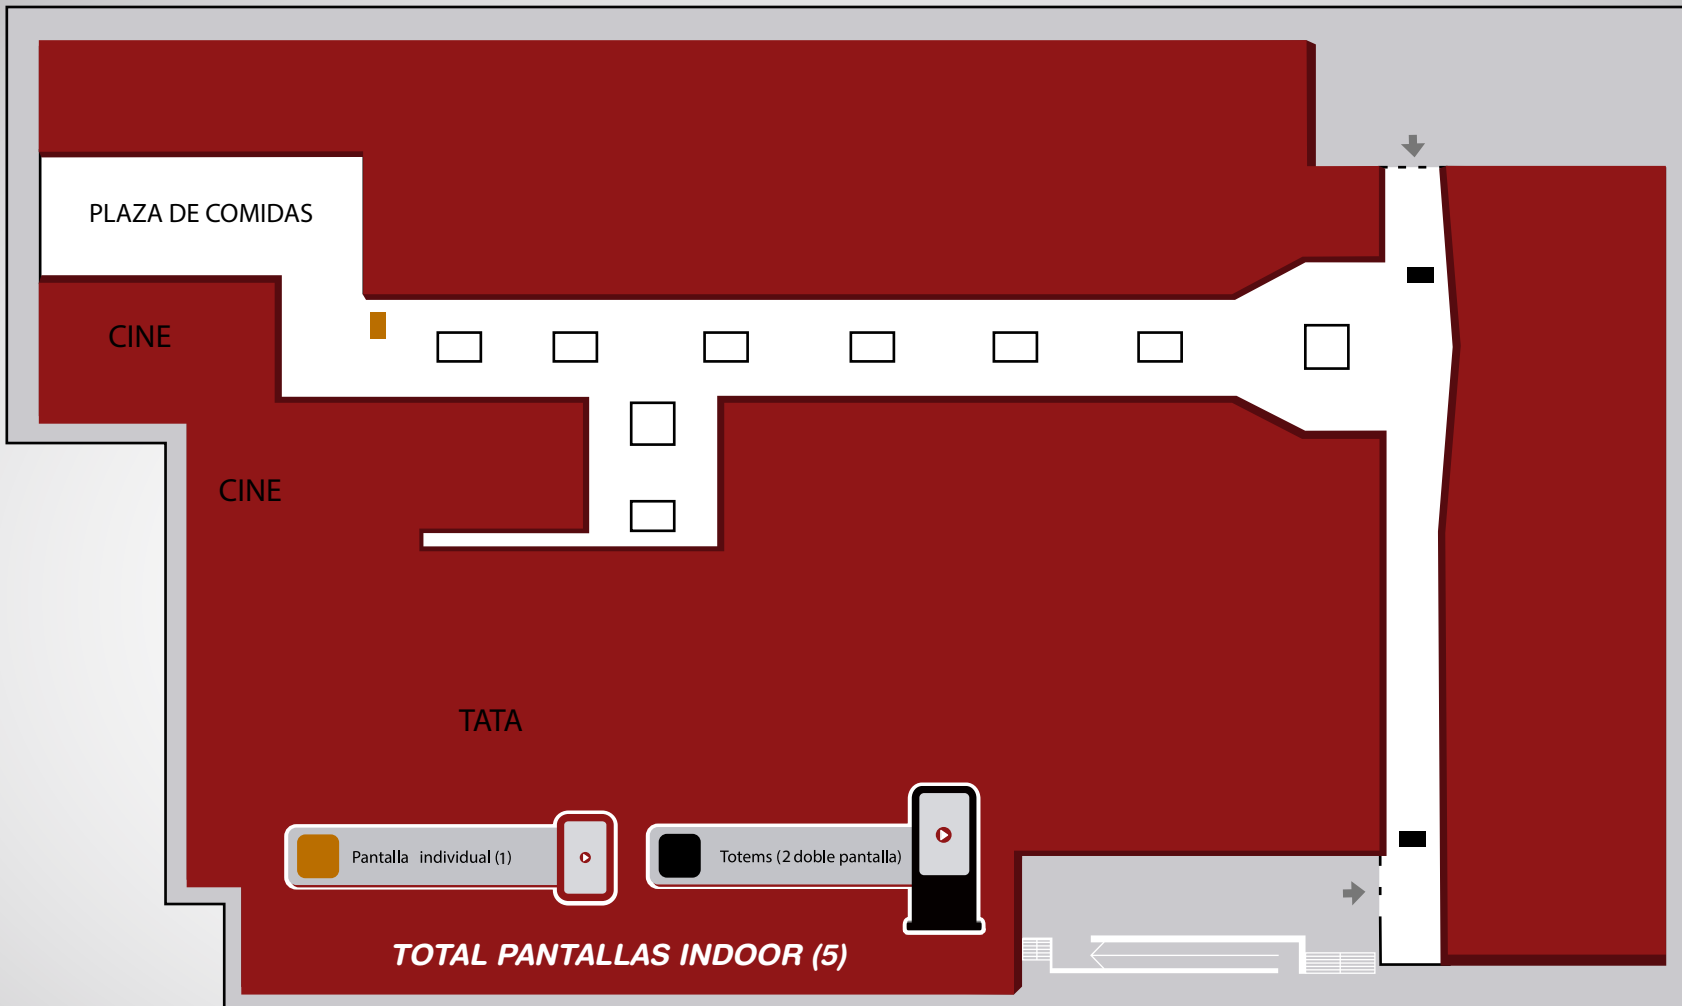

# NIVEL 2

 Pantalla Gigante 2

 Pantallas individuales (14)

 Totems (4 doble pantalla)

**TOTAL PANTALLAS INDOOR (22)**

 Pantalla Gigante 

 Totems (4 doble pantalla) 

**TOTAL  
PANTALLAS INDOOR (5)**

PLANTA ALTA

PAYSANDÚ  
SHOPPING  
TERMINAL

ESTACIONAMIENTO VEHÍCULOS

ESTACIONAMIENTO TERMINAL

-  4 Pantallas dobles
-  1 Pantalla Simple
-  4 Totems (doble pantalla)
-  Banners chicos 0,7m X 1,6m (9)
-  Banners grandes 1,3m X 3,0m (4)
-  Banners estacionamiento (a confirmar cantidad)
-  Ploteo de puertas (5)