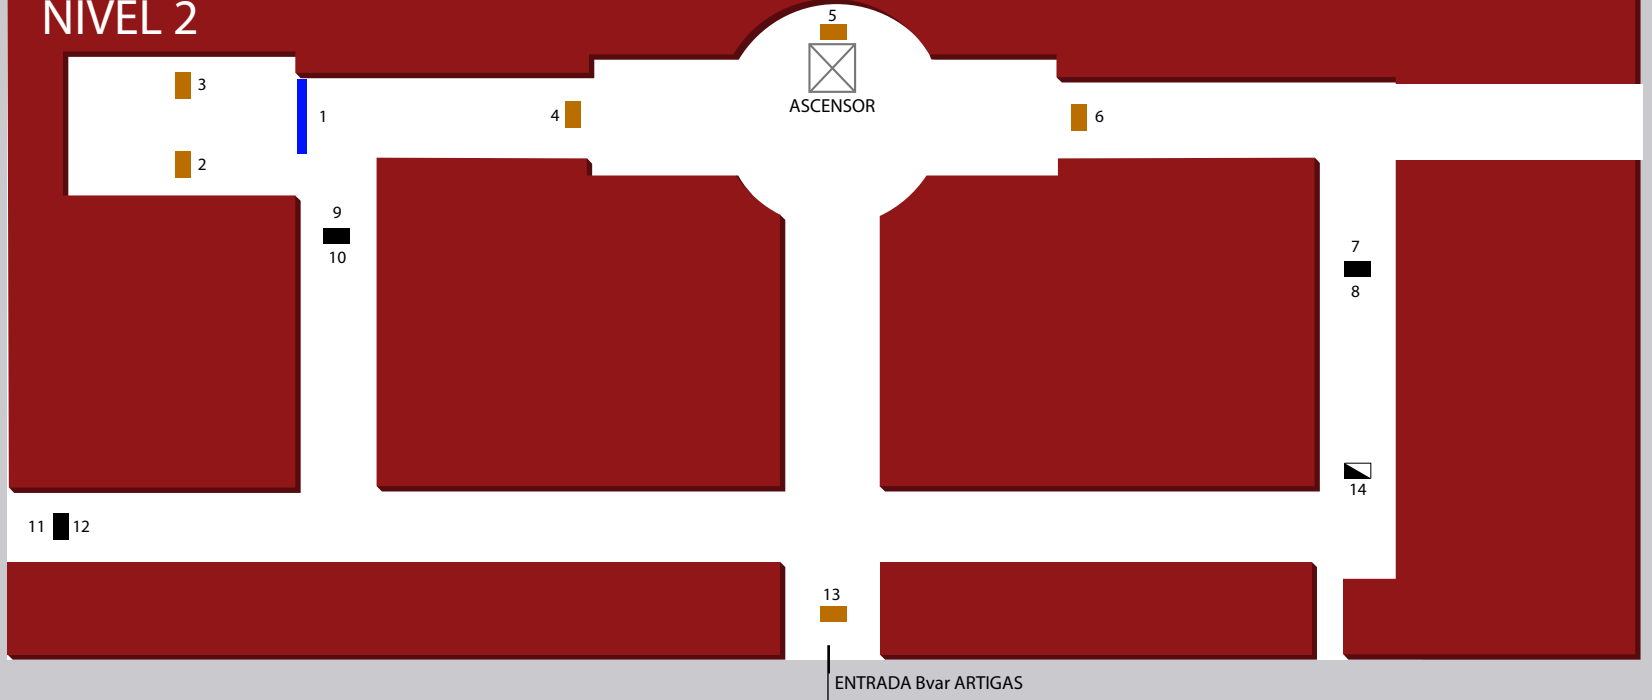

# NIVEL 1

Tienda Inglesa

**TOTAL PANTALLAS INDOOR 31**

ESTACIONAMIENTO

Cine Movie

NIVEL 2

**TOTAL PANTALLAS INDOOR (32)**

TRES CRUCES

## NIVEL 2

# TERMINAL

ENTRADA  
FERRER SERRA

29  
ASCENSOR

15

21

19

20

22