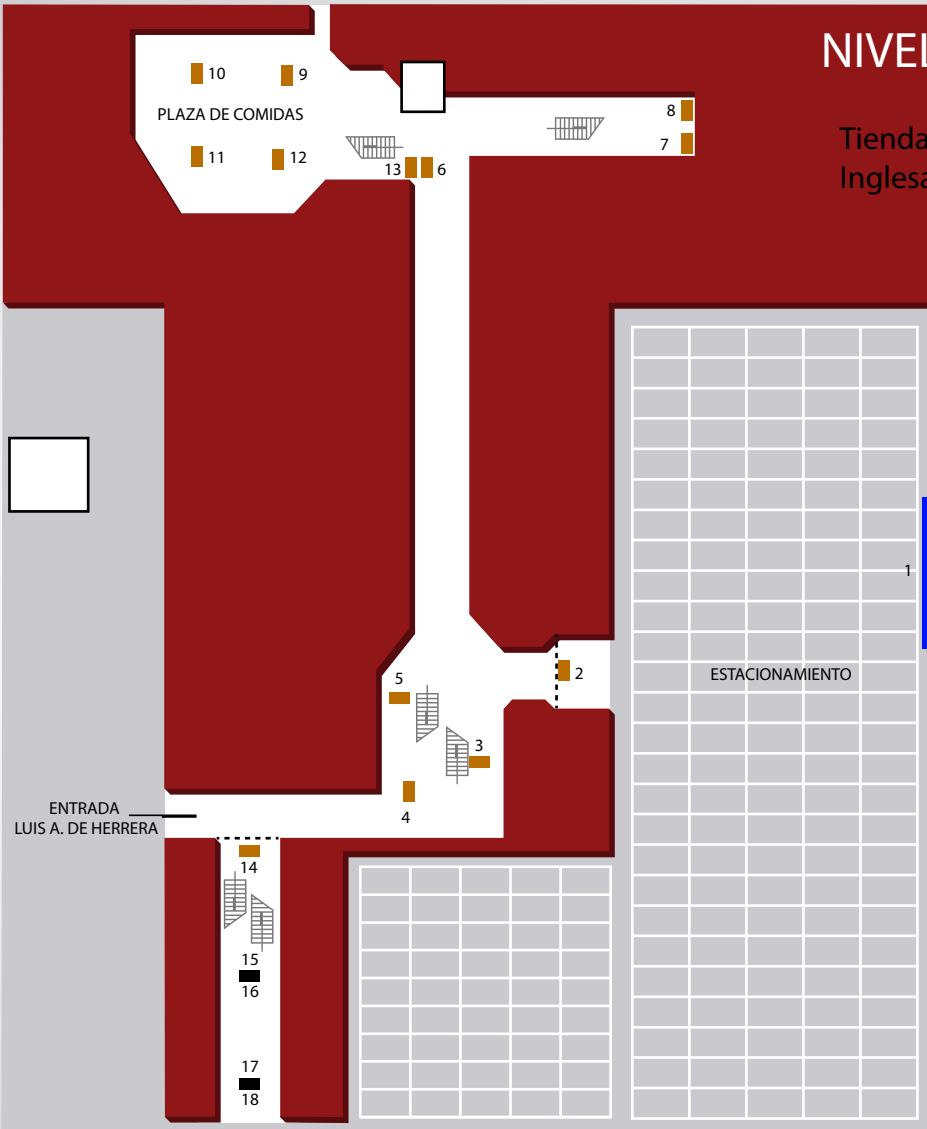

# NIVEL 1

Tienda Inglesa

**TOTAL PANTALLAS INDOOR 31**

ESTACIONAMIENTO

Cine Movie

NIVEL 2

**TOTAL PANTALLAS INDOOR (32)**

TRES CRUCES

## NIVEL 2

# TERMINAL

ENTRADA  
FERRER SERRA

29  
ASCENSOR

15

21

19

20

22