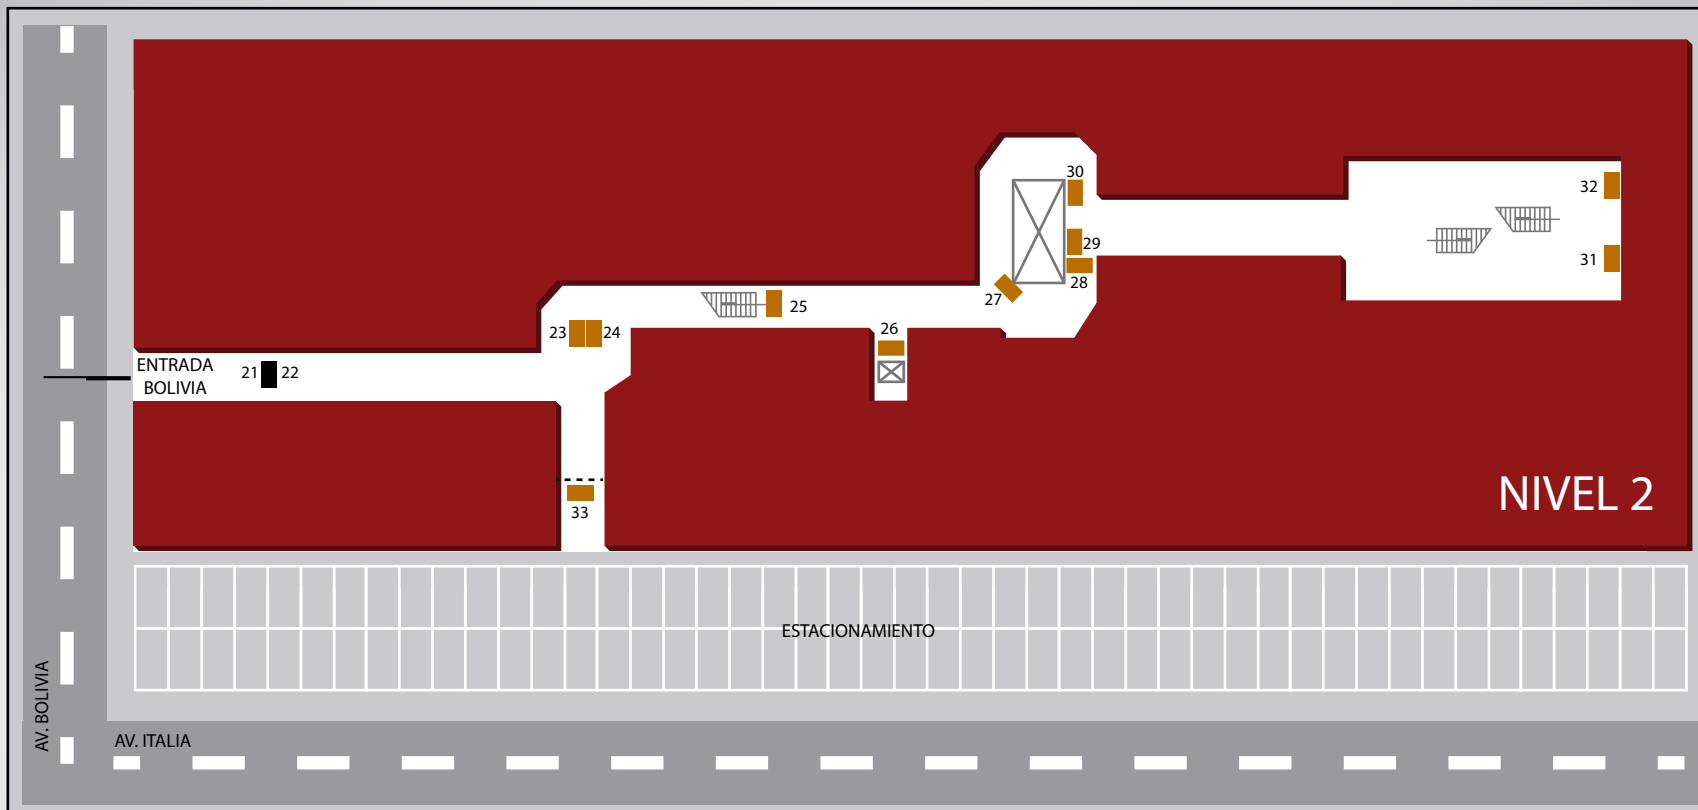

# NIVEL 1

Tienda Inglesa

**TOTAL PANTALLAS INDOOR 31**

ESTACIONAMIENTO

Cine Movie

NIVEL 2

**TOTAL PANTALLAS INDOOR (32)**

TRES CRUCES

## NIVEL 2

# TERMINAL

ENTRADA  
FERRER SERRA

29  
ASCENSOR

15

21

19

20

22

PLANTA ALTA

PAYSANDÚ  
SHOPPING  
TERMINAL

ESTACIONAMIENTO VEHÍCULOS

ESTACIONAMIENTO TERMINAL

-  4 Pantallas dobles
-  1 Pantalla Simple
-  4 Totems (doble pantalla)
-  Banners chicos 0,7m X 1,6m (9)
-  Banners grandes 1,3m X 3,0m (4)
-  Banners estacionamiento (a confirmar cantidad)
-  Ploteo de puertas (5)