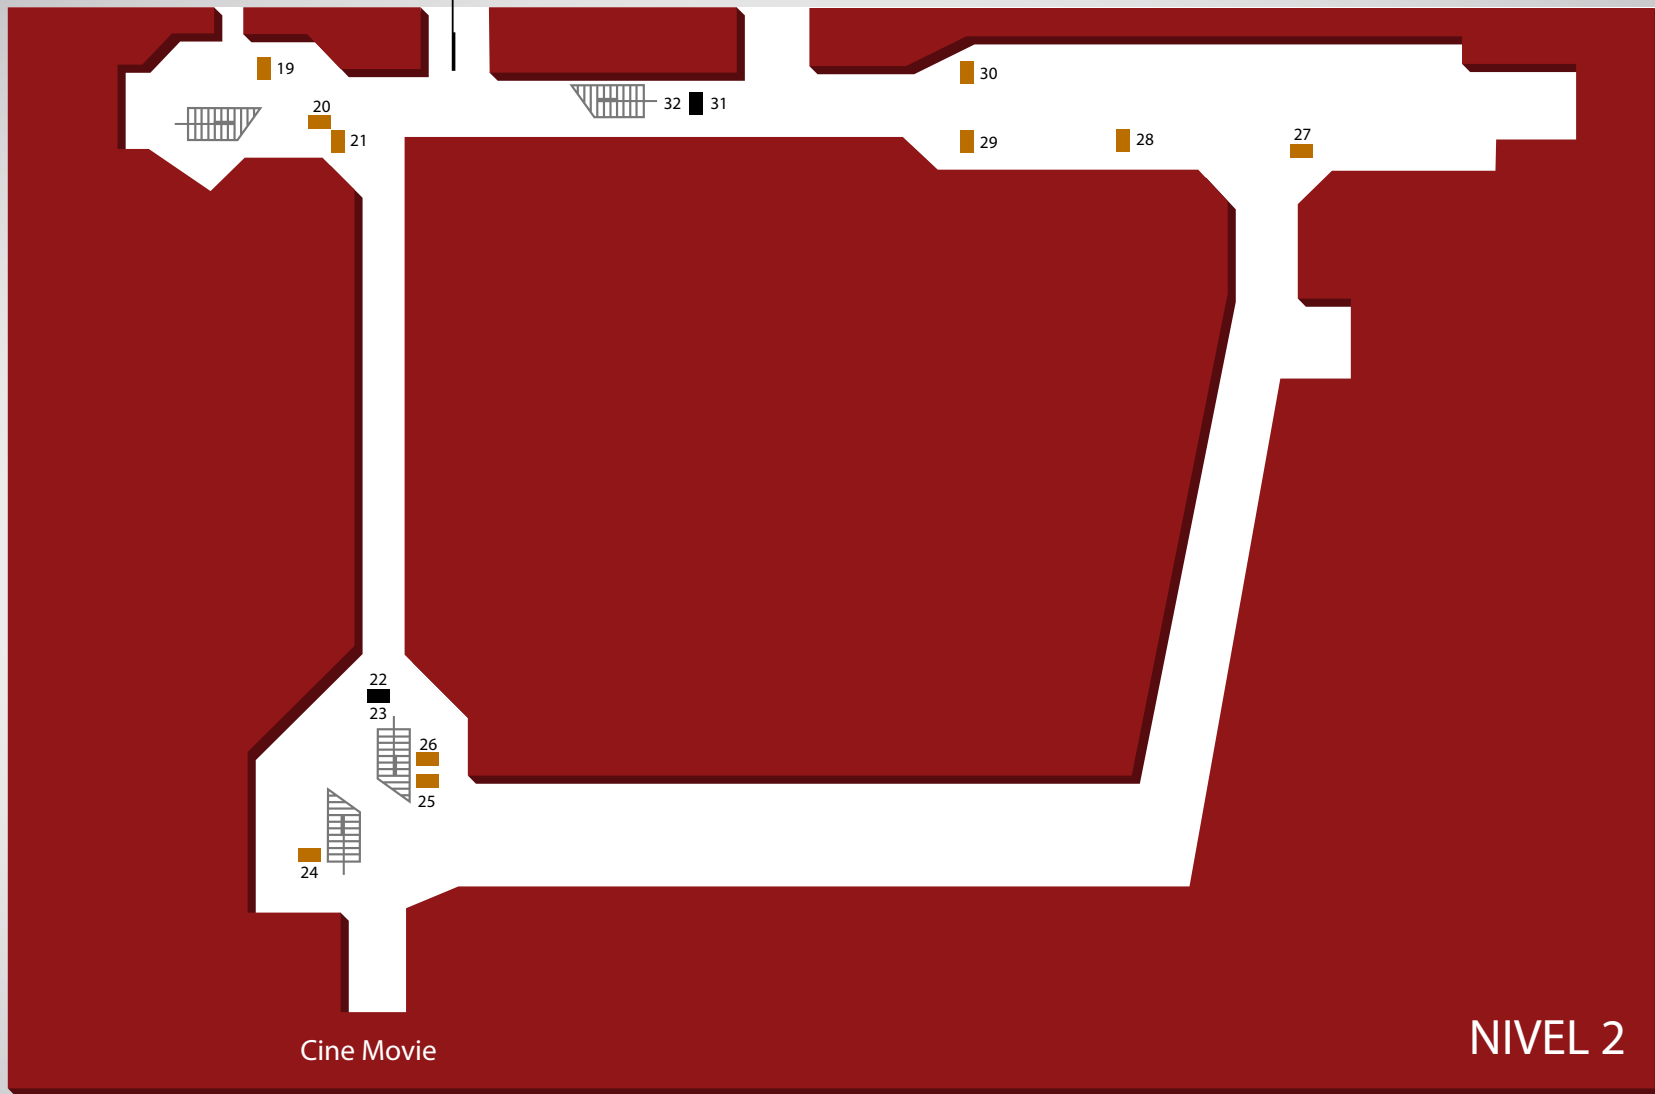

# NIVEL 1

Tienda Inglesa

**TOTAL PANTALLAS INDOOR 31**

ESTACIONAMIENTO

Cine Movie

NIVEL 2

**TOTAL PANTALLAS INDOOR (32)**

TRES CRUCES

## NIVEL 2

# TERMINAL

ENTRADA  
FERRER SERRA

29  
ASCENSOR

15

21

19

20

22