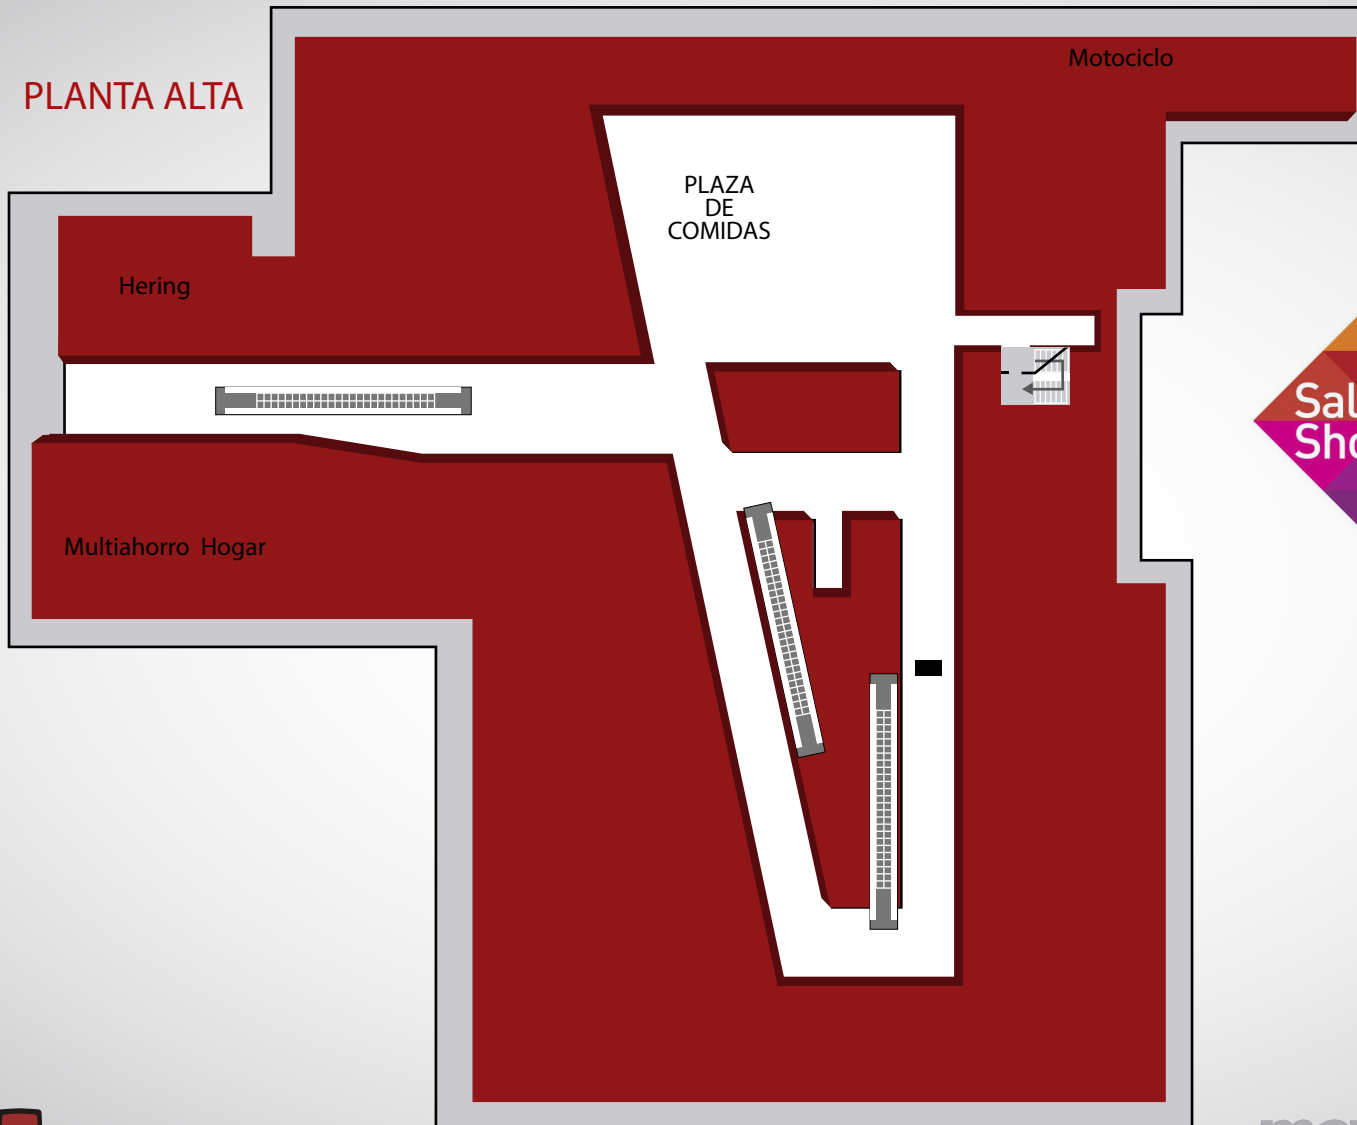

# NIVEL 2

 Pantalla Gigante 2

 Pantallas individuales (14)

 Totems (4 doble pantalla)

**TOTAL PANTALLAS INDOOR (22)**

 Pantalla Gigante 

 Totems (4 doble pantalla) 

**TOTAL  
PANTALLAS INDOOR (5)**

PLANTA ALTA

PAYSANDÚ  
SHOPPING  
TERMINAL

ESTACIONAMIENTO VEHÍCULOS

ESTACIONAMIENTO TERMINAL

-  4 Pantallas dobles
-  1 Pantalla Simple
-  4 Totems (doble pantalla)
-  Banners chicos 0,7m X 1,6m (9)
-  Banners grandes 1,3m X 3,0m (4)
-  Banners estacionamiento (a confirmar cantidad)
-  Ploteo de puertas (5)