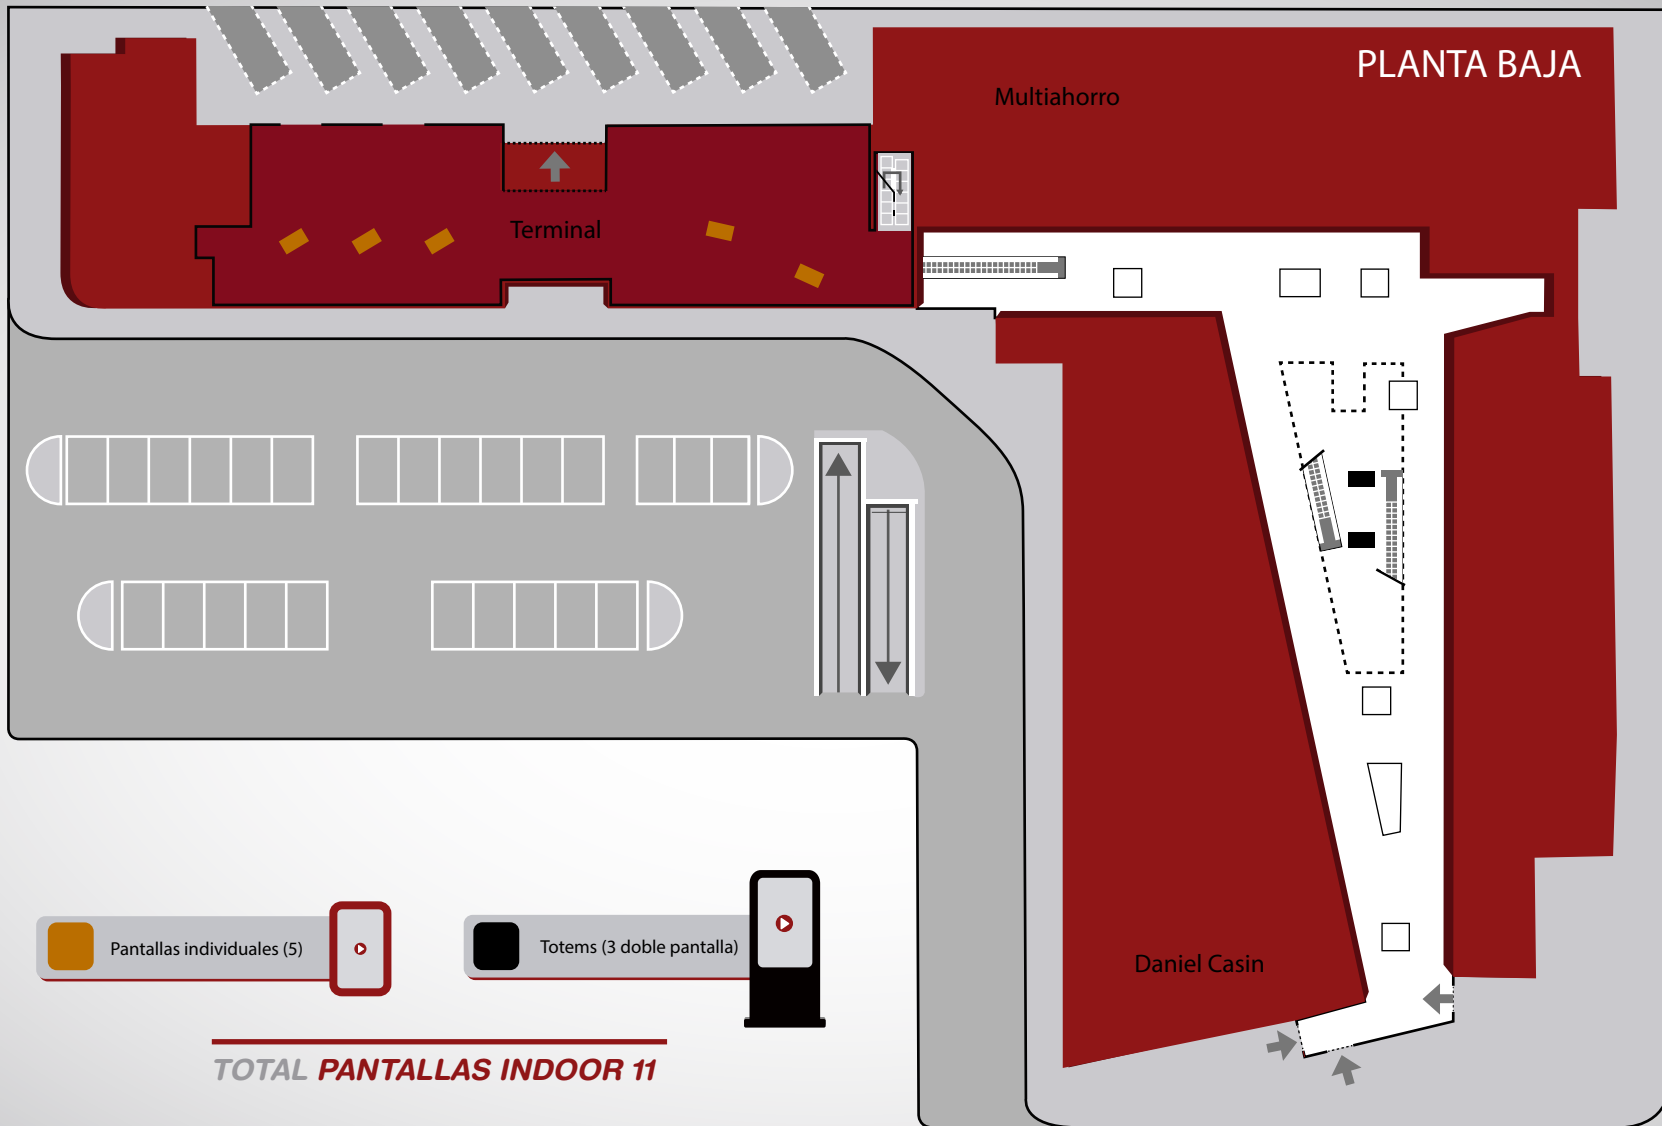

# NIVEL 2

 Pantalla Gigante 2

 Pantallas individuales (14)

 Totems (4 doble pantalla)

**TOTAL PANTALLAS INDOOR (22)**

 Pantalla Gigante 

 Totems (4 doble pantalla) 

**TOTAL  
PANTALLAS INDOOR (5)**

PLANTA ALTA

PAYSANDÚ  
SHOPPING  
TERMINAL

ESTACIONAMIENTO VEHÍCULOS

ESTACIONAMIENTO TERMINAL

-  4 Pantallas dobles
-  1 Pantalla Simple
-  4 Totems (doble pantalla)
-  Banners chicos 0,7m X 1,6m (9)
-  Banners grandes 1,3m X 3,0m (4)
-  Banners estacionamiento (a confirmar cantidad)
-  Ploteo de puertas (5)