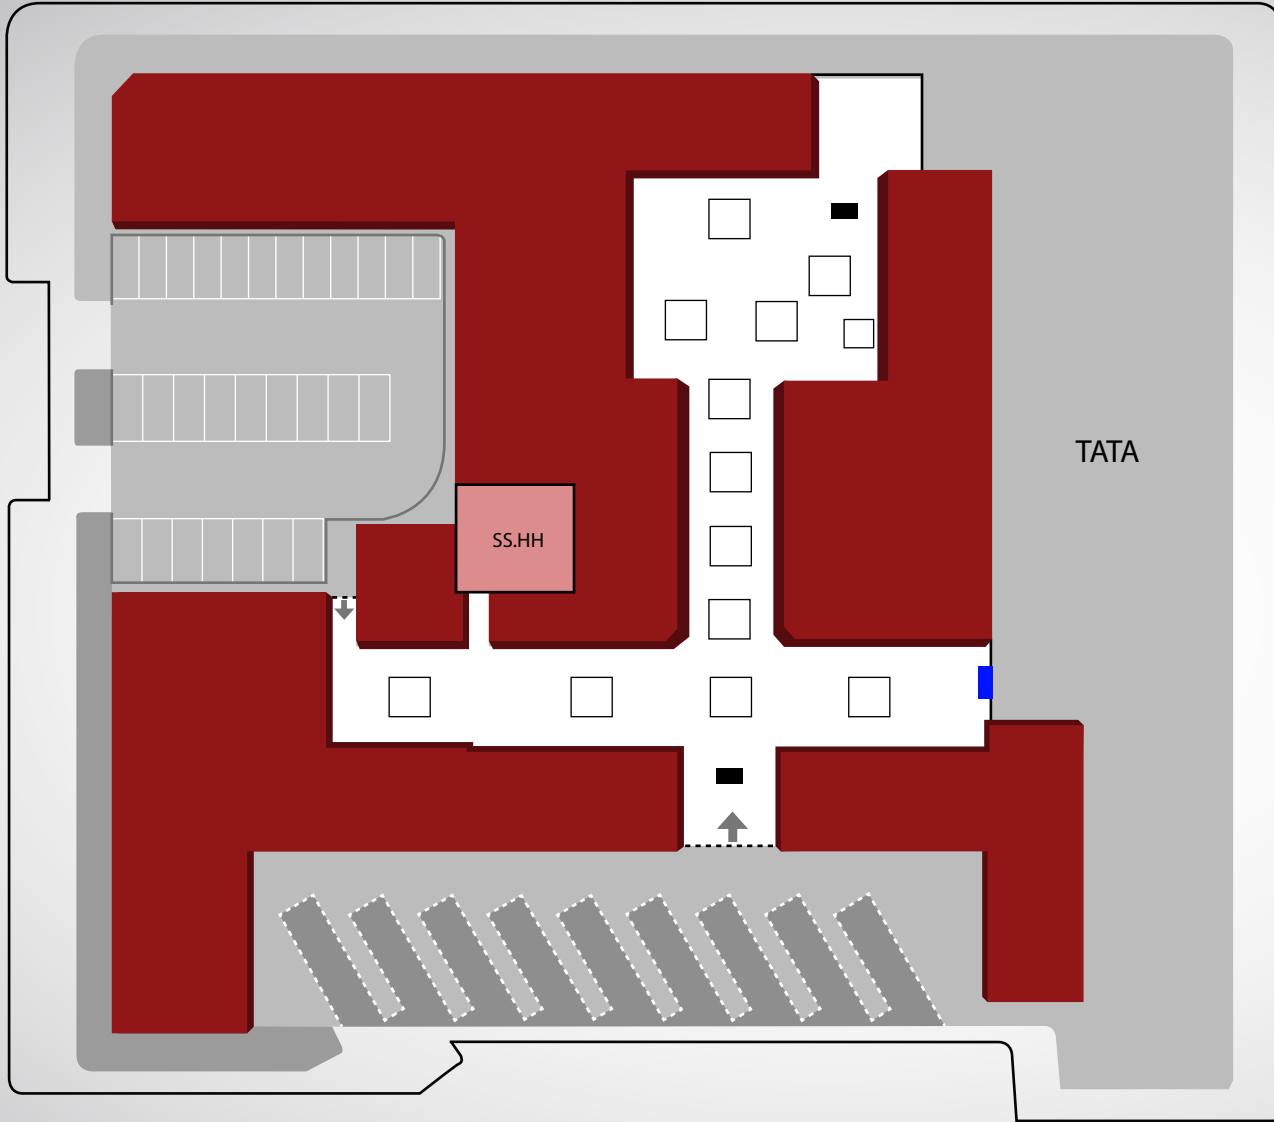

# NIVEL 2

 Pantalla Gigante 2

 Pantallas individuales (14)

 Totems (4 doble pantalla)

**TOTAL PANTALLAS INDOOR (22)**

 Pantalla Gigante 

 Totems (4 doble pantalla) 

**TOTAL  
PANTALLAS INDOOR (5)**

PLANTA ALTA

PAYSANDÚ  
SHOPPING  
TERMINAL

ESTACIONAMIENTO VEHÍCULOS

ESTACIONAMIENTO TERMINAL

-  4 Pantallas dobles
-  1 Pantalla Simple
-  4 Totems (doble pantalla)
-  Banners chicos 0,7m X 1,6m (9)
-  Banners grandes 1,3m X 3,0m (4)
-  Banners estacionamiento (a confirmar cantidad)
-  Ploteo de puertas (5)