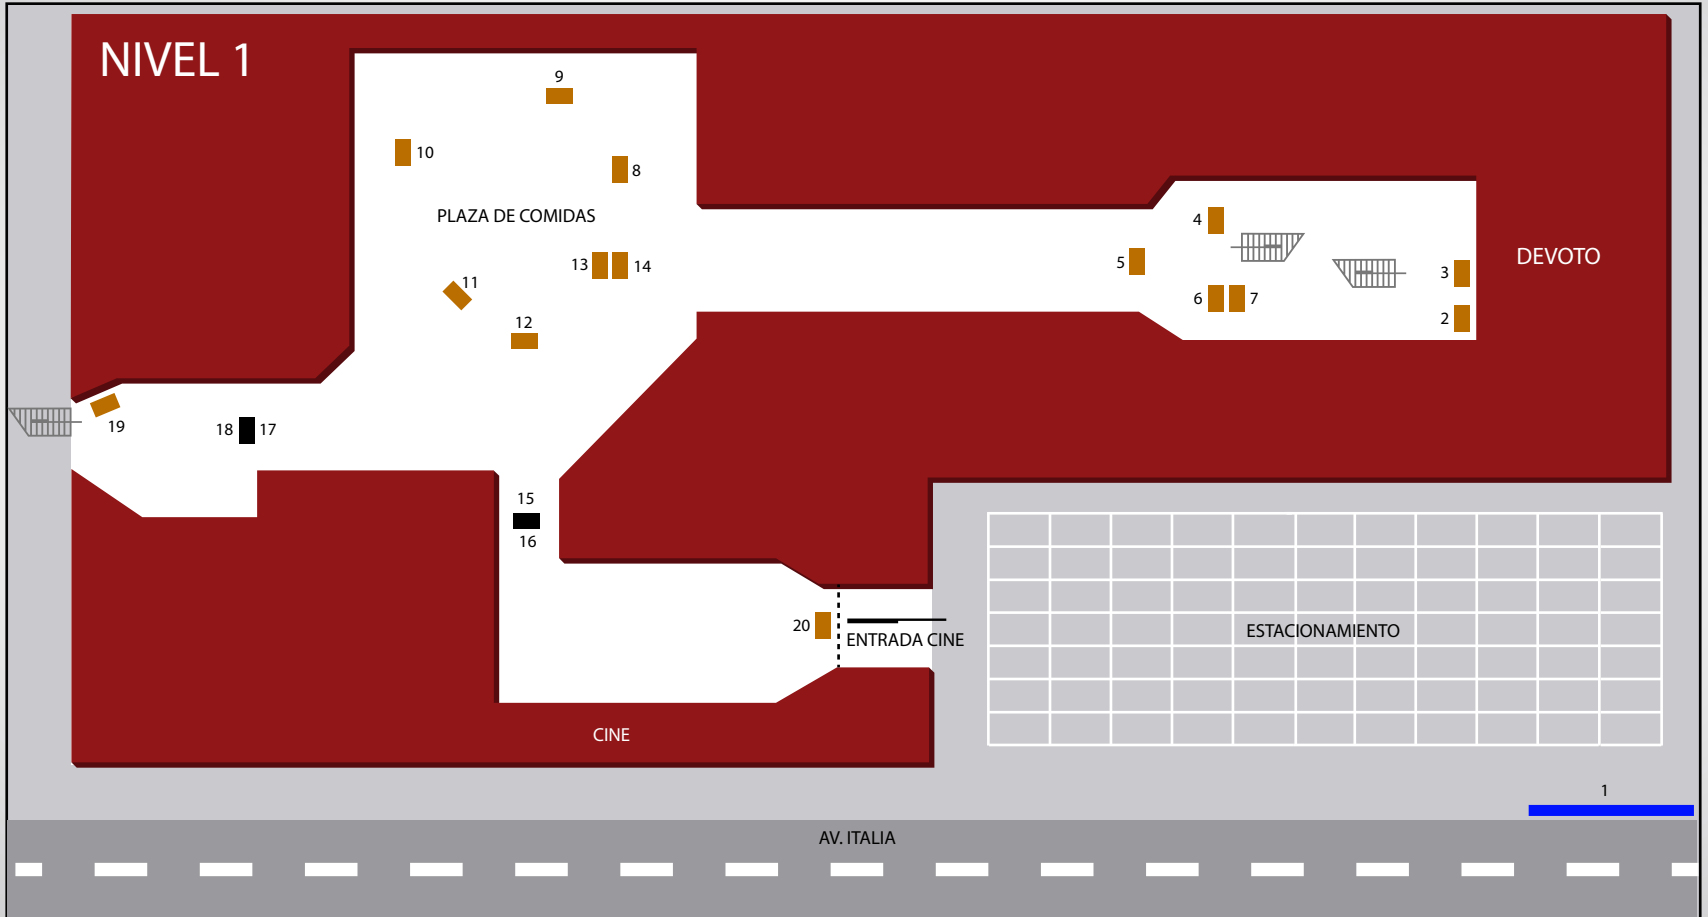

# NIVEL 1

Tienda Inglesa

**TOTAL PANTALLAS INDOOR 31**

ESTACIONAMIENTO

Cine Movie

NIVEL 2

**TOTAL PANTALLAS INDOOR (32)**

TRES CRUCES

## NIVEL 2

# TERMINAL

ENTRADA  
FERRER SERRA

29  
ASCENSOR

15

21

19

20

22

PLANTA ALTA

PAYSANDÚ  
SHOPPING  
TERMINAL

ESTACIONAMIENTO VEHÍCULOS

ESTACIONAMIENTO TERMINAL

-  4 Pantallas dobles
-  1 Pantalla Simple
-  4 Totems (doble pantalla)
-  Banners chicos 0,7m X 1,6m (9)
-  Banners grandes 1,3m X 3,0m (4)
-  Banners estacionamiento (a confirmar cantidad)
-  Ploteo de puertas (5)